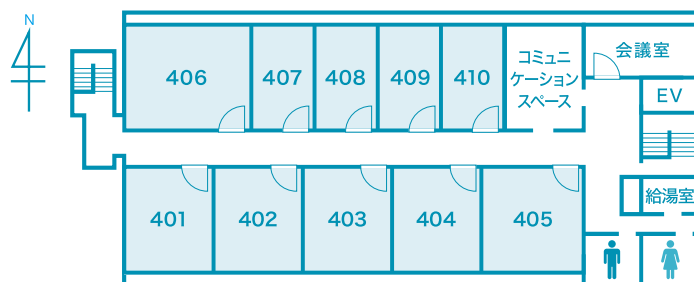

号室	広さ (㎡)	金額/月額 (税込・共益費込)
401	35	105,875円
402	35	105,875円
403	35	105,875円
404	35	105,875円
405	40	121,000円
406	50	151,250円
407	25	75,625円
408	25	75,625円
409	25	75,625円
410	25	75,625円

※電気代は実費分請求。
※通信関係は個別契約となります。