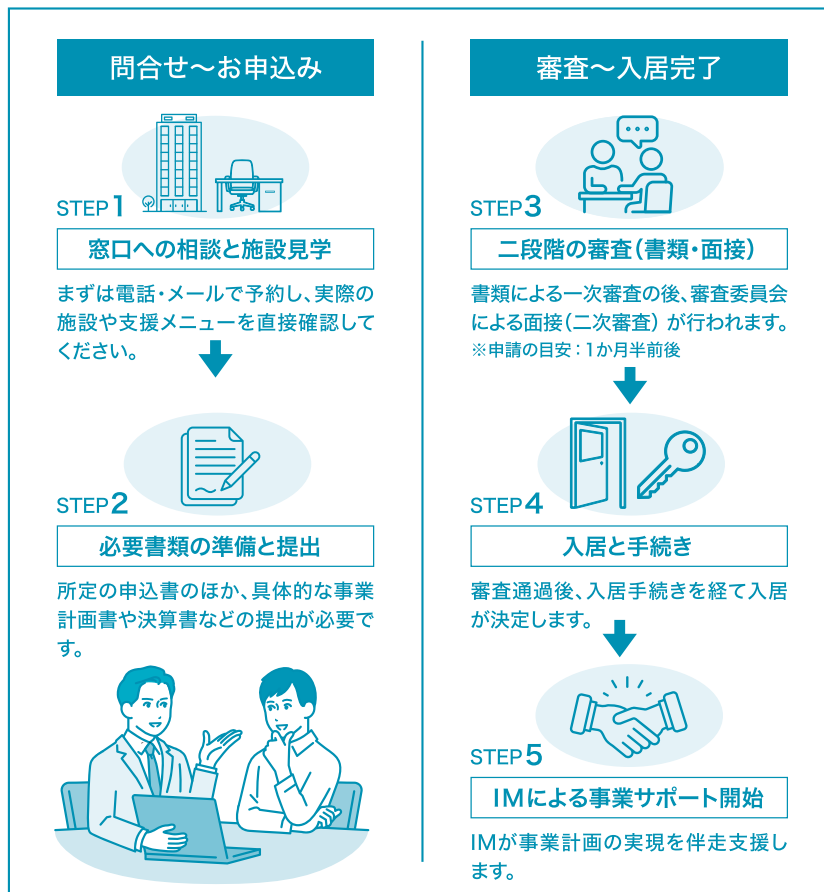

ものづくり中小企業の総合支援拠点 MOBIO(ものづくりビジネスセンター大阪)
クリエイション・コア東大阪((独)中小企業基盤整備機構)、(公財)東大阪市産業創造勤労者支援機構
など建物内の支援機関のメニューが活用できる!

快適なビジネスを支えるオフィス仕様

■入居要件

入居対象者

1.ものづくりに関する新製品の開発や新分野への進出を図ろうとする企業・起業家。製造業だけでなく、組込・制御系システム開発や製造業に強いクリエイターの方も対象となります。

2.法人、個人は問いません。

3.インキュベートルーム入居期間及び退去後5年間は企業情報・財務等(売上高、利益、従業員数、事業の状況など)の情報をMOBIO及び大阪府への開示にご協力いただける方。

利用期間

最大入居期間は5年間になります。

用途制限

施設はオフィス仕様のため、大型の機械装置や騒音・振動・粉塵を伴う実際の製造・加工を行うことはできません。

共用設備

- ◎会議室(4室)
- ◎プレゼンルーム
- ◎面談室(2室)
- ◎セミナールーム(定員30名)
- ※上記各室、Wi-Fiおよびモニター完備
- ◎給湯室
- ◎男女別トイレ

■審査方法 (入居までの流れ)

IM: インキュベーション・マネージャー (Incubation Manager) の略。起業や新規事業の立ち上げをめざす事業社に対し、ビジネスプランの構築や資金調達、販路拡大などあらゆる面で伴走支援を行う専門家。

■賃料

東大阪市の賃料助成金活用で「最大半額」で入居可! (税別金額、条件あり)

- ※助成金の適用には諸条件があります。
- ※賃料助成金活用期間は最長3年間になります。
- ※ご入居時、税別賃料の3か月分に相当する敷金を納めていただきます。